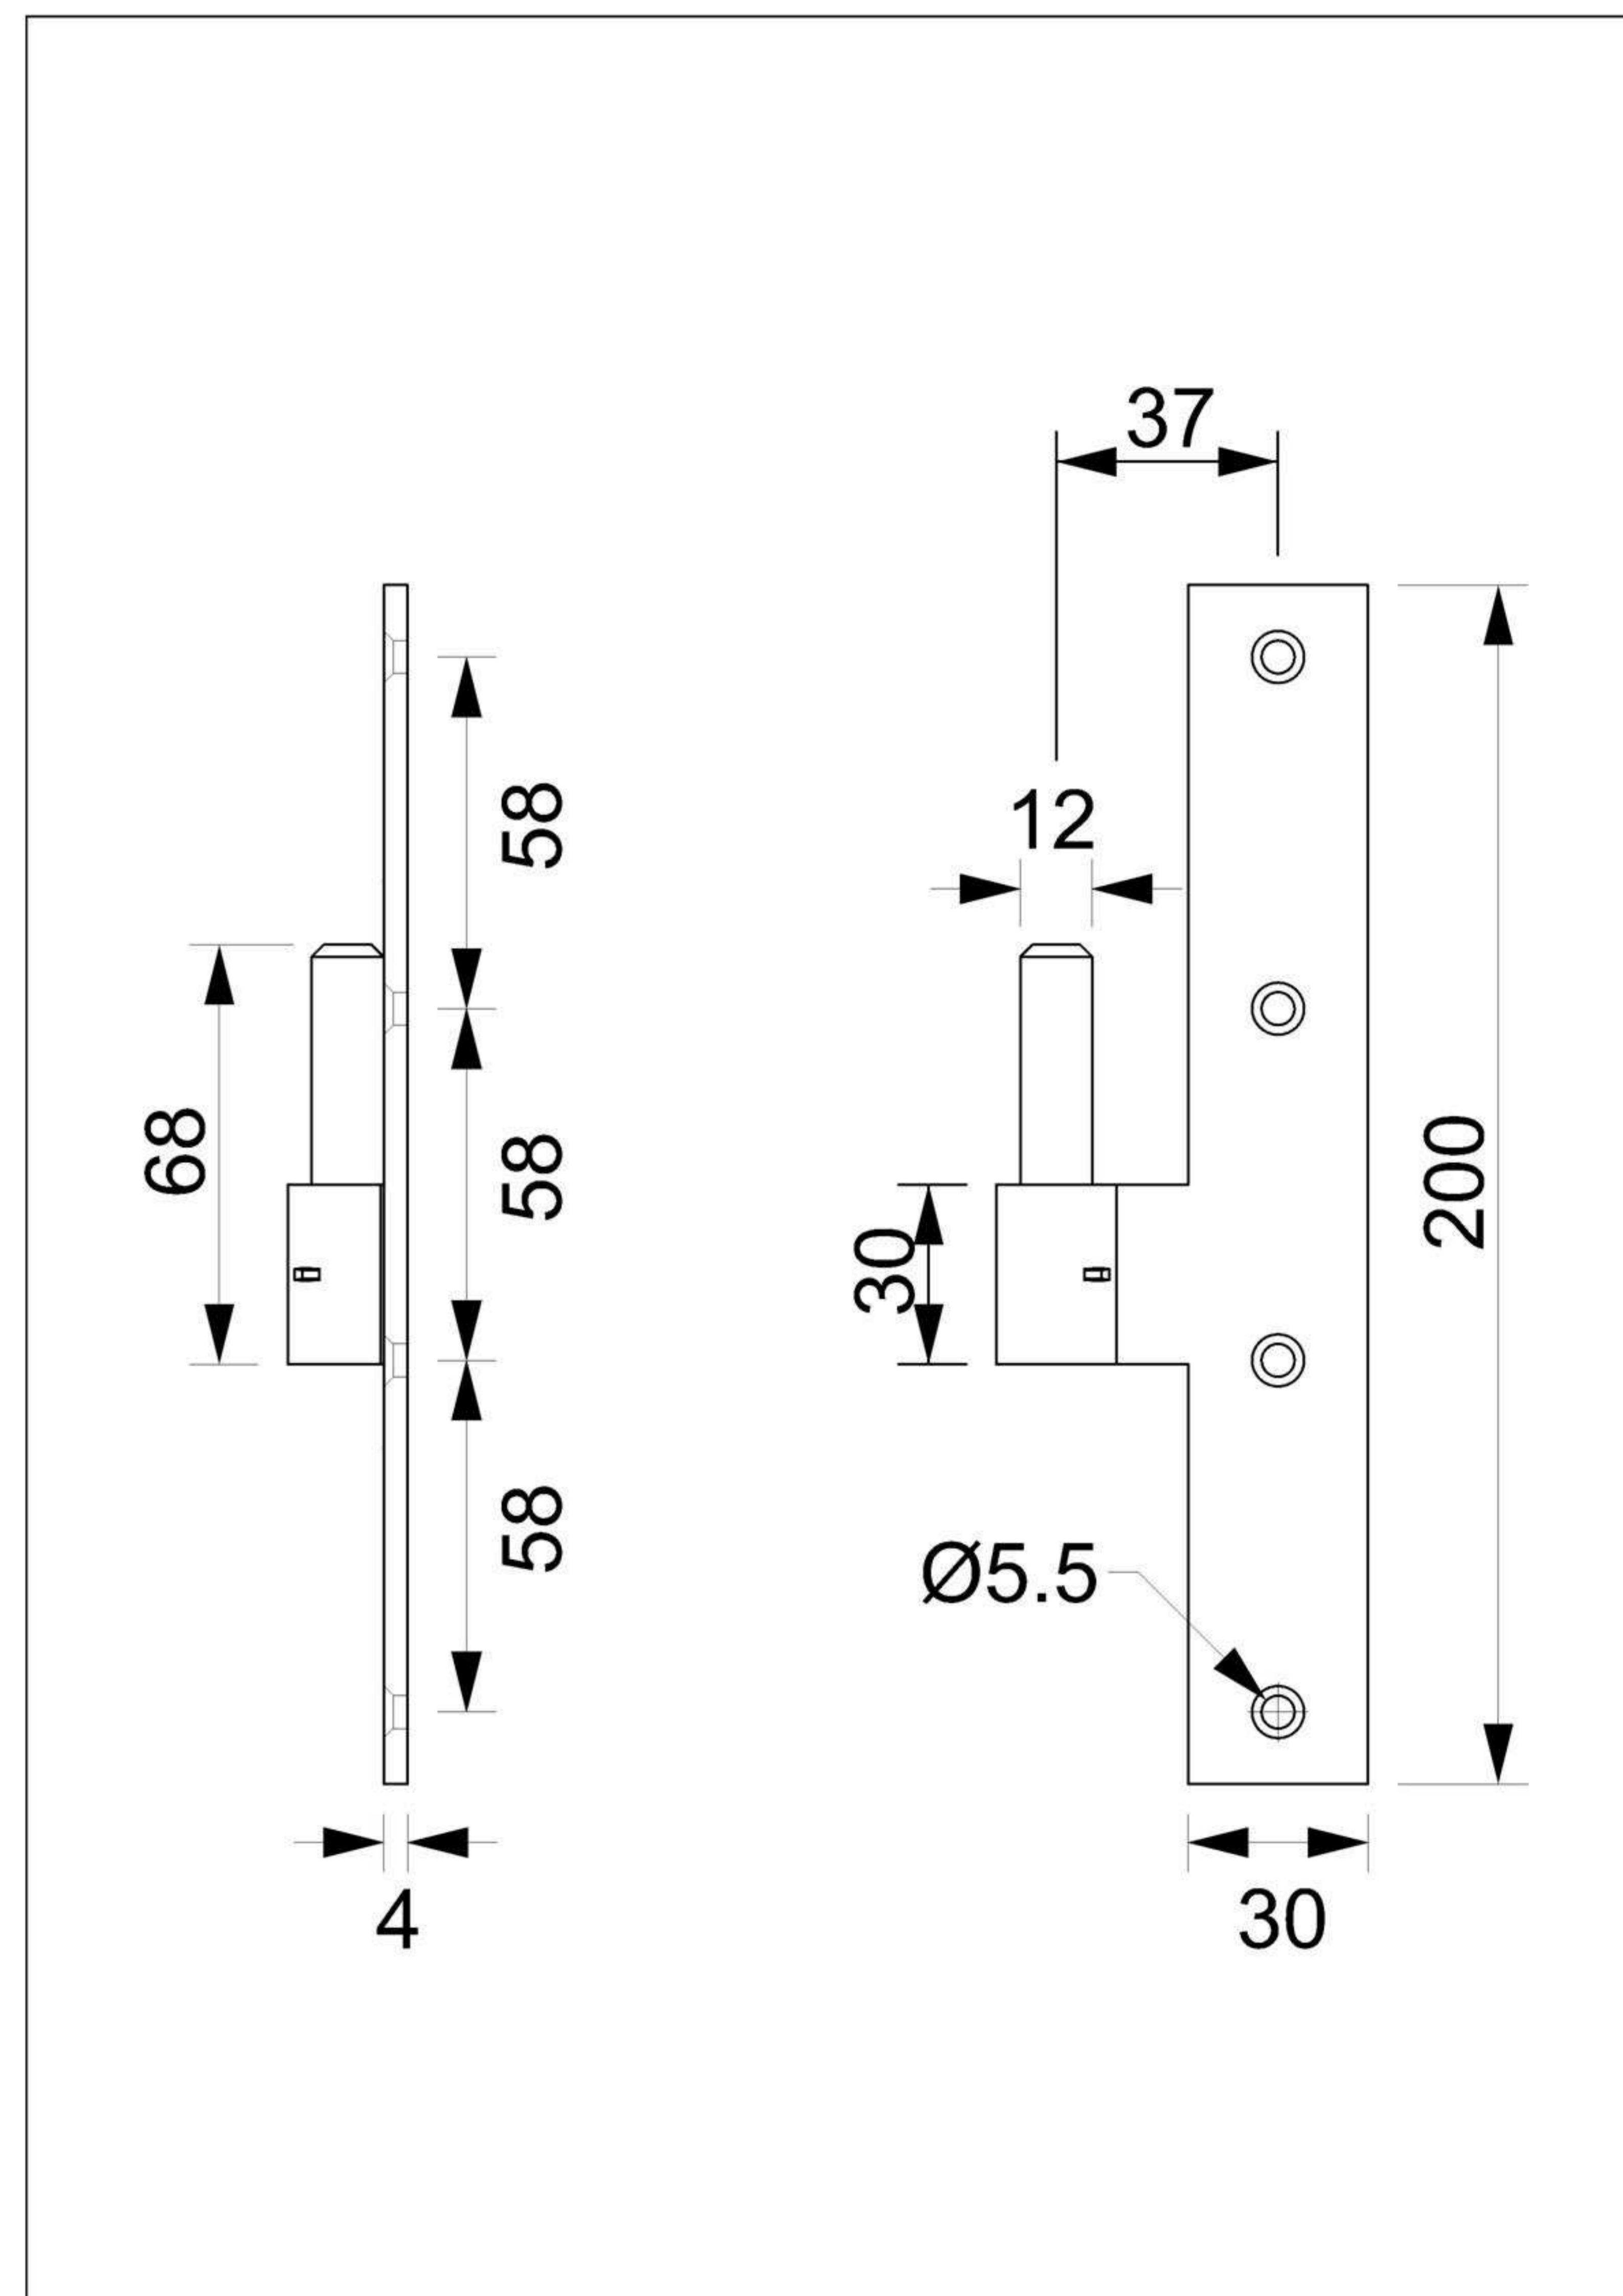

Art. 303-X01 Dx/Sx

Cardine medio per telaio a filo

Materiale: Acciaio inox 316L
Finitura: Levigatura naturale

Art. 507-X00

Catenaccio laterale Ø 12
per 1 anta

Art. 518-X01

Piastra per battuta

Art. 218-X01

Bandella media